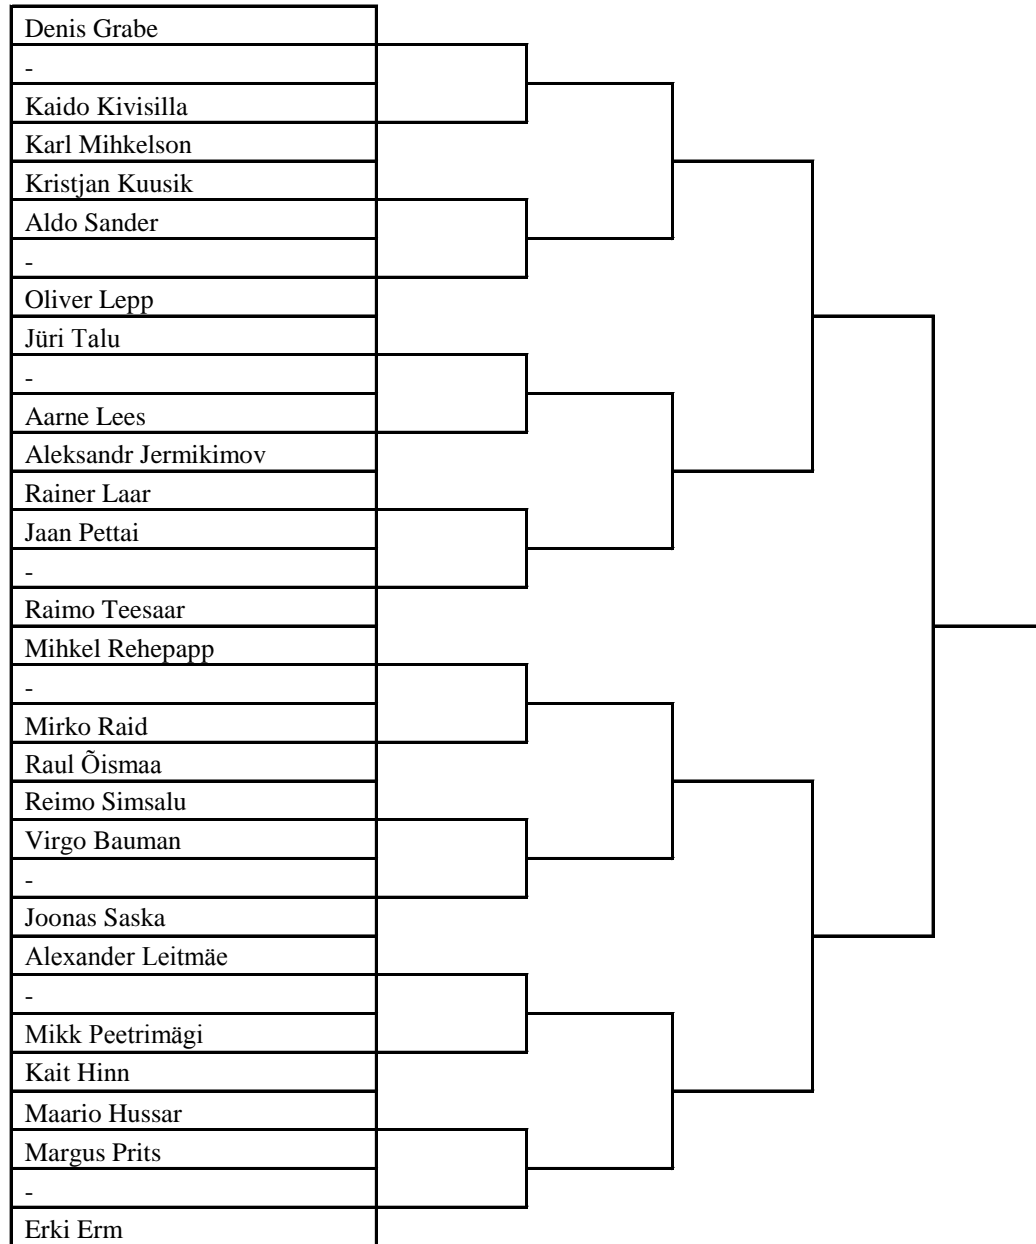

EESTI MV 2012 ABSOLUUTARVESTUS 14.1

Meistriliiga 1-4. kohad on asetustega

Meistriliiga 5-8. koht

5	0,395849434	Oliver Lepp	Tartu Baribal
6	0,604637667	Jüri Talu	Baribal
7	0,657272089	Joonas Saska	Tartu Baribal
8	0,771895237	Alexander Leitmäe	Tallinna PSK

Meistriliiga 9-16. koht

9	0,169510793	Karl Mikkelsen	Tallinna PSK
10	0,29641622	Kristjan Kuusik	Baribal
11	0,614355672	Aleksandr Jermikimov	Võru PSK
12	0,660496038	Rainer Laar	Tartu Baribal
13	0,727608126	Raul Õismaa	Baribal
14	0,769449903	Reimo Simalu	Baribal
15	0,771561373	Kait Hinn	Võru PSK
16	0,893909293	Maario Hussar	Võru PSK

Esiliiga 1-8. koht

17	0,076506112	Kaido Kivisilla	Tallinna PSK
18	0,167481848	Aldo Sander	Baribal
19	0,319275828	Aarne Lees	Tallinna PSK
20	0,459844816	Jaan Pettai	Tartu Baribal
21	0,553675978	Mirko Raid	Annimatsi PK
22	0,708825944	Virgo Bauman	Baribal
23	0,75300728	Mikk Peetrimägi	Tallinna PSK
24	0,966196753	Margus Prits	Tallinna PSK